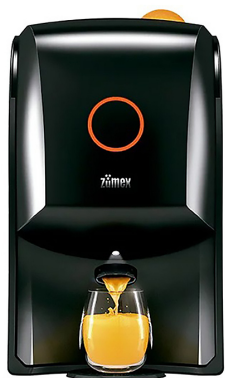

Описание товара Соковыжималка Zumex Soul

Характеристики

Использование	для цитрусовых
Разновидность	электрическая
Напряжение	220 В
Мощность	0.9 кВт
Ширина	260 мм
Глубина	430 мм
Высота	435 мм
Вес (без упаковки)	17 кг
Цвет	черный
Страна производства	Испания